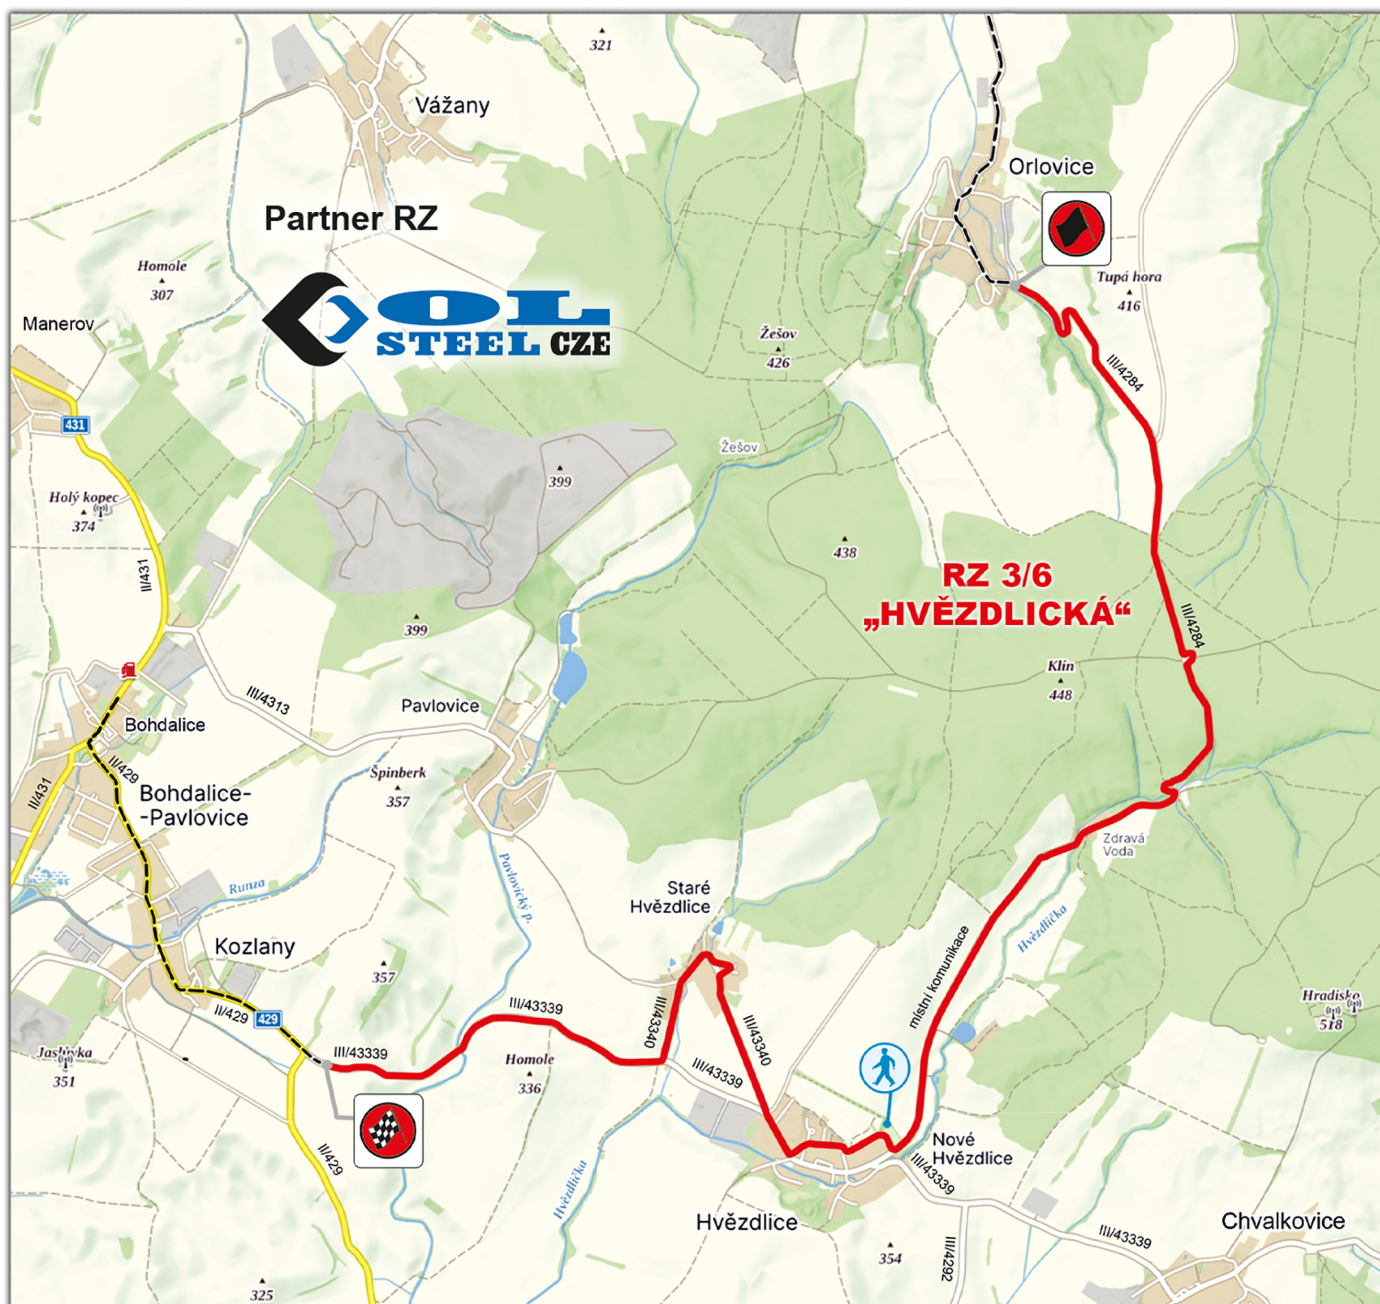

RZ 3/6 „HVĚZDLICKÁ“ (délka 10,44 km)

PARTNERSKÉ MĚSTYSY A PARTNERSKÉ OBCE

ORLOVICE

ŠVÁBENICE

HVĚZDLICE

KOZLANY

Čas 1. jezdce RZ 3: 10:47
RZ 6: 14:36

Trať RZ „Hvězdlická“
bude v sobotu 7.9.2024
uzavřena v době
od 09,00 hod. do 16,30 hod.

Divácky zajímavé místo na RZ „Hvězdlická“

Městys Hvězdlice - část Nové Hvězdlice.

Příjezd soutěžních automobilů po místní komunikaci od osady Zdravá Voda s prudkým pravým a levým odbočením na účelovou komunikaci vedoucí kolem fotbalového hřiště a dále trať rychlostní zkoušky pokračuje okrajovou částí Nových Hvězdlic. Přístup k divácky zajímavému místu je z městysu Hvězdlice (od obce Chvalkovice).